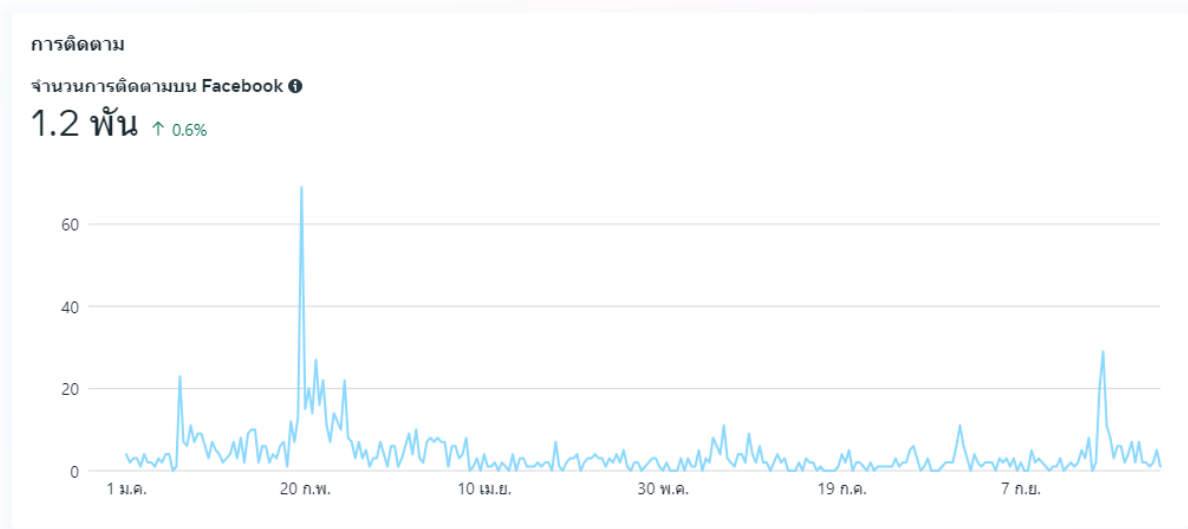

การเปิดโอกาสให้เกิดการมีส่วนร่วม โรงเรียนอนุกูลศรีสะเกษ

ผ่านช่อง แฟนเพจเฟซบุค

กล่องข้อความ

ตอบกลับข้อความ ตั้งค่าระบบอัตโนมัติ และอื่นๆ

สร้างโฆษณาเพื่อการส่งข้อความ

อยู่

ข้อความทั้งหมด 9+

Messenger 9+