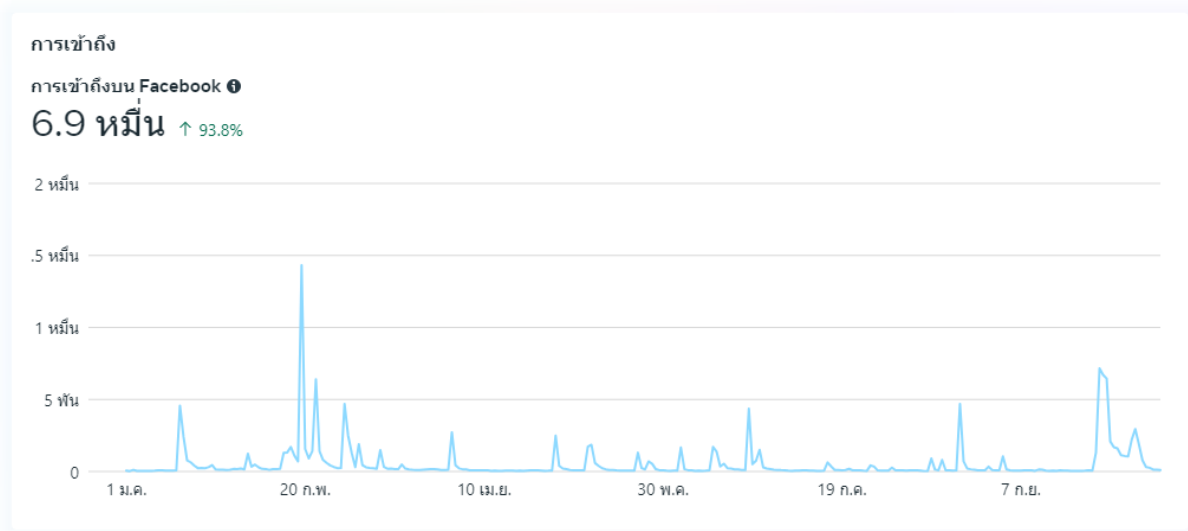

การเปิดโอกาสให้เกิดการมีส่วนร่วม โรงเรียนอนุกูลศรีสะเกษ

ผ่านช่อง แฟนเพจเฟซบุค

กล่องข้อความ

ตอบกลับข้อความ ตั้งค่าระบบอัตโนมัติ และอื่นๆ

สร้างโฆษณาเพื่อการส่งข้อความ

อยู่

ข้อความทั้งหมด 9+

Messenger 9+